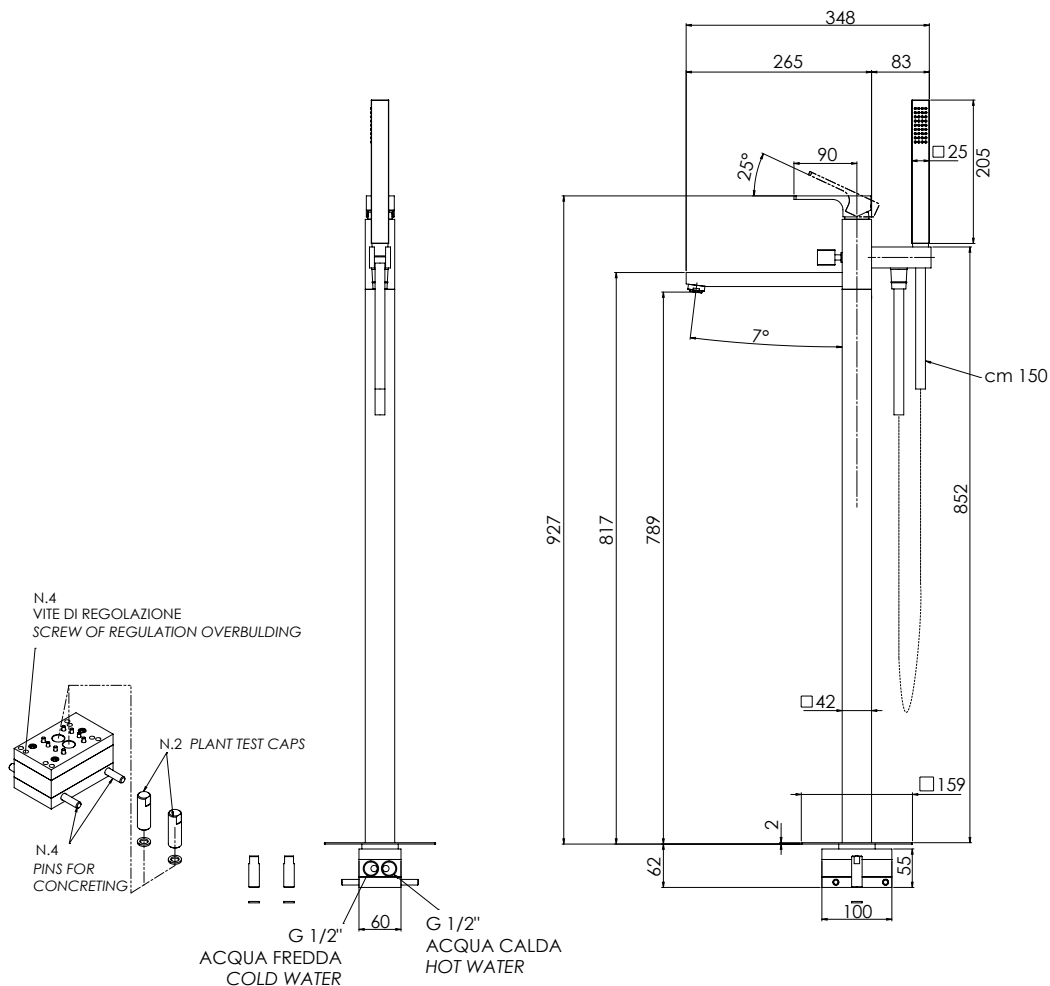

REMER

RUBINETTERIE

SERIE
SERIES

ABSOLUTE

CODICE
CODE

AU 08

IMMAGINE - IMAGE

DESCRIZIONE - DESCRIPTION

Miscelatore bordo vasca da pavimento con deviatore e kit doccia in ottone.

Floor mounting free standing bath mixer with diverter and brass shower kit.

SCHEDA TECNICA - TECHNICAL FEATURES

CARATTERISTICHE - FEATURES