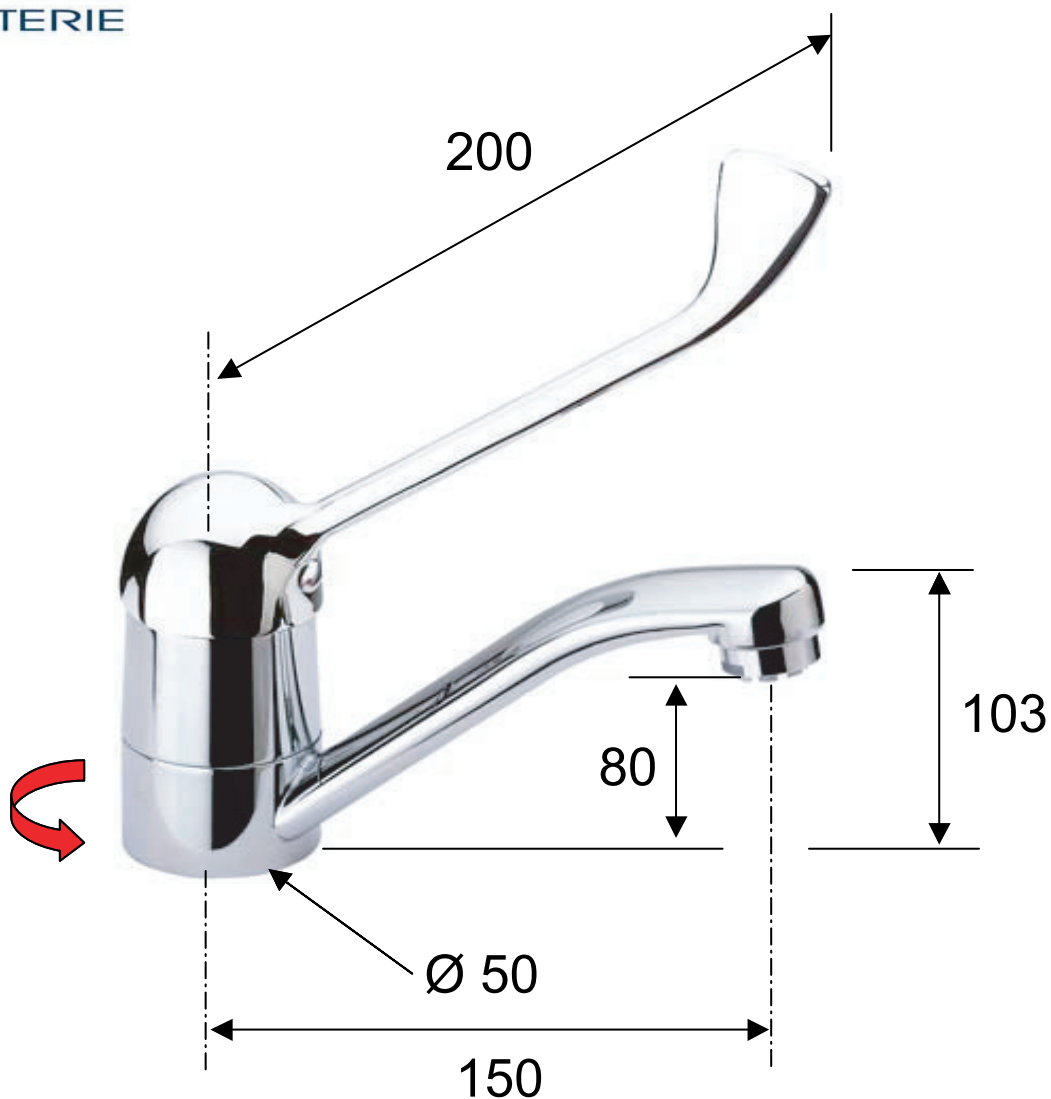

ART. COD.

K 11 G LL

MATERIALI / MATERIALS

OTTONE CROMATO / CHROME PLATED BRASS

CROMATURA / CHROME PLATING

UNI EN 248

Via Leonardo da Vinci 83 - 20062 Cassano d'Adda (MI) Italy - Tel. +39-0363 364211

info@remer.eu www.remer.eu