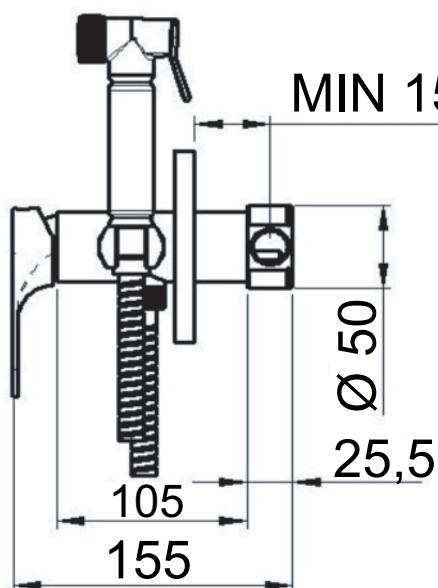

SCHEDA TECNICA

TECHNICAL FEATURES

ART. COD.

L 65 W

120 cm

ACQUA FREDDA
COLD WATER
G1/2

ACQUA CALDA
HOT WATER
G1/2

MATERIALI / MATERIALS

OTTONE CROMATO / CHROME PLATED BRASS

CROMATURA / CHROME PLATING

UNI EN 248

Via Leonardo da Vinci 83 - 20062 Cassano d'Adda (MI) Italy - Tel. +39-0363 364211

info@remer.eu www.remer.eu