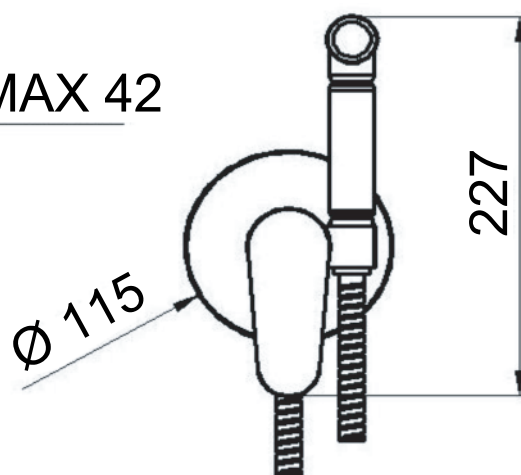

SCHEDA TECNICA

TECHNICAL FEATURES

ART. COD.

L 65 W

120 cm

ACQUA FREDDA
COLD WATER
G1/2

ACQUA CALDA
HOT WATER
G1/2

MATERIALI / MATERIALS

OTTONE CROMATO / CHROME PLATED BRASS

CROMATURA / CHROME PLATING

UNI EN 248

Via Leonardo da Vinci 83 - 20062 Cassano d'Adda (MI) Italy - Tel. +39-0363 364211

info@remer.eu www.remer.eu