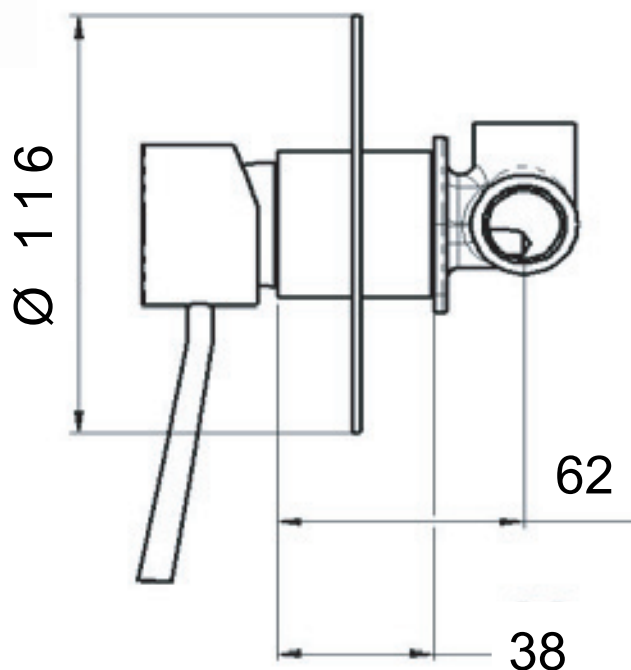

USCITA  
DOCCIA  
SHOWER  
OUTLET

ACQUA  
FREDDA  
COLD  
WATER

ACQUA CALDA  
HOT WATER

**MATERIALI / MATERIALS**

OTTONE CROMATO / CHROME PLATED BRASS

**CROMATURA / CHROME PLATING**

UNI EN 248