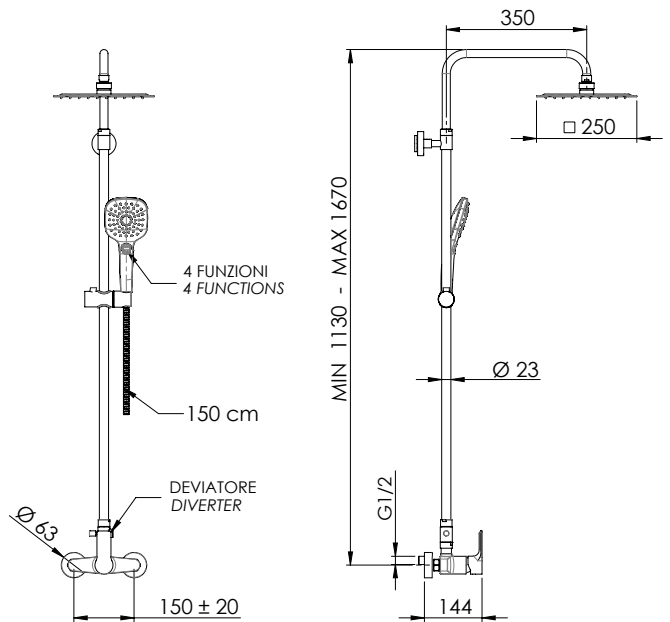

REMER

RUBINETTERIE

SERIE
SERIES

ENERGY

CODICE
CODE

EY37A8CPUFD25G

IMMAGINE - IMAGE

SCHEMA TECNICA - TECHNICAL FEATURES

DESCRIZIONE - DESCRIPTION

Set doccia composto da: miscelatore esterno con attacco superiore (EY35); soffione doccia ultra piatto in acciaio inox 25x25 cm quadrato con angoli arrotondati, lucidato a specchio, con getti in silicone anticalcare (357UFD25X); colonna doccia in ottone telescopica, altezza asta regolabile, deviatore (330A); doccetta cromata a 3 funzioni con pulsante per il cambio dell'intensità del getto, con getti anticalcare in silicone (318CP); flessibile per doccia retinato metallizzato in pvc atossico con attacco doppio brillante conico lunghezza 150 cm (332CN2G150).

Shower set including: exposed mixer with upper connection (EY35); ultra slim stainless steel mirror polished shower head 25x25 cm, squared shape with rounded corners, with anti-limestone silicon jets (357UFD25X); telescopic brass shower column, height-adjustable rod, diverter (330A); c.p. handshower 3 functions with button to change the intensity of the jet, anti-limestone with silicone jets (318CP); flexible hose for shower with net working metal colour in atoxic pvc with double conical shiny brilliant nut (332CN2G150).

CARATTERISTICHE - FEATURES

2 Vie
2 Ways

Colonna Doccia Telescopica
Telescopic shower column

Getto vigoroso concentrato e getto esterno
Concentrated vigorous jet and external jet

Flessibile Lungo 150 cm
Flexible Length 150 cm