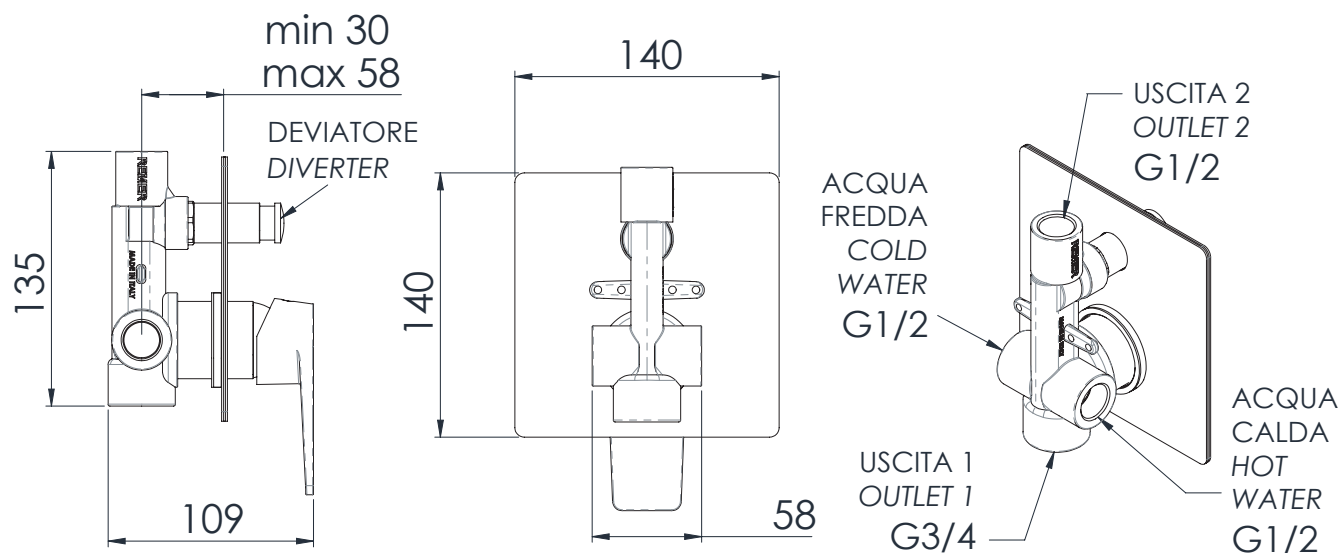

REMER

RUBINETTERIE

SERIE
SERIES

DREAM

CODICE
CODE

D09

IMMAGINE - IMAGE

DESCRIZIONE - DESCRIPTION

Miscelatore monocomando vasca/doccia da incasso con deviatore e con piastra in lastra di ottone cromato.

Built-in bath/shower single-lever mixer with diverter and flange in c.p. brass cut sheet.

SCHEDA TECNICA - TECHNICAL FEATURES