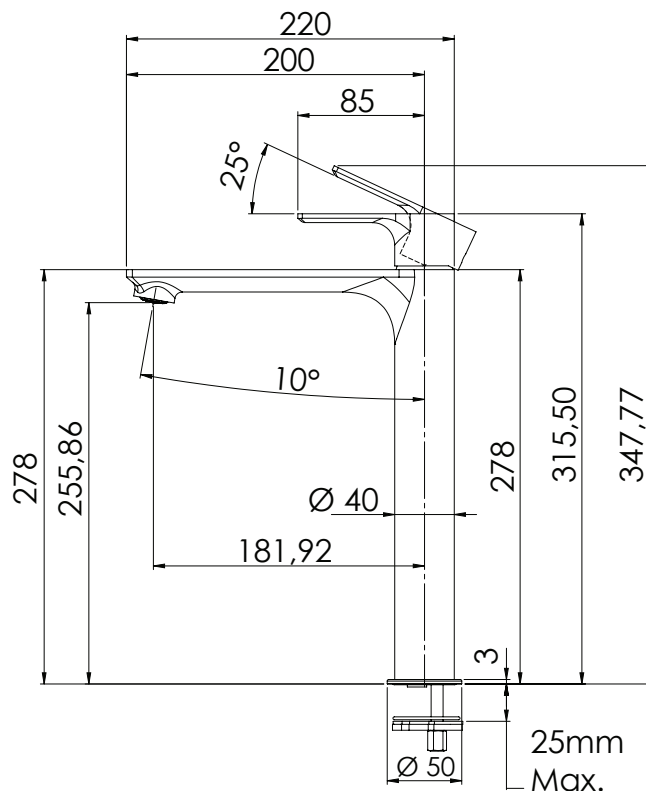

REMER

RUBINETTERIE

SERIE
SERIES

ENERGY

CODICE
CODE

EY11L

IMMAGINE - IMAGE

SCHEMA TECNICA - TECHNICAL FEATURES

DESCRIZIONE - DESCRIPTION

Miscelatore monocomando alto per lavabo senza scarico.

Single-lever basin high mixer without waste.

CARATTERISTICHE - FEATURES

Disponibile in Finitura
Available in Finishing

Perfect Tune
Perfect Tune