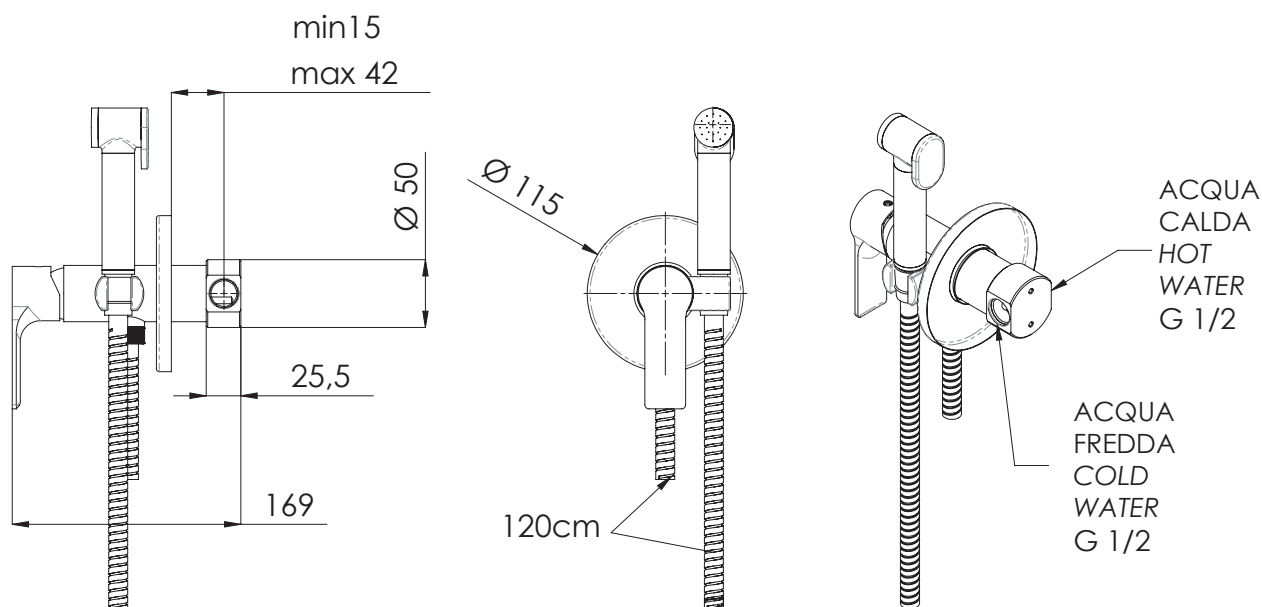

SCHEDA TECNICA - TECHNICAL FEATURES

CARATTERISTICHE - FEATURES

Disponibile in Finitura
Available in Finishing

FINITURE - FINISHING

NO
Nero Opaco
Matt Black

BO
Bianco Opaco
Matt White

NP
Nichel Spazzolato
Brushed Nickel

NPO
Nichel Spazzolato Opaco
Matt Brushed Nickel

CR
Cromo
Chrome

COMPONENTI - COMPONENTS

REMER Rubinetterie S.p.A.

Via Leonardo Da Vinci, 83 - 20062 Cassano d'Adda (MI) - Italy - Tel. +39 0363 364211 - info@remer.eu - www.remer.eu