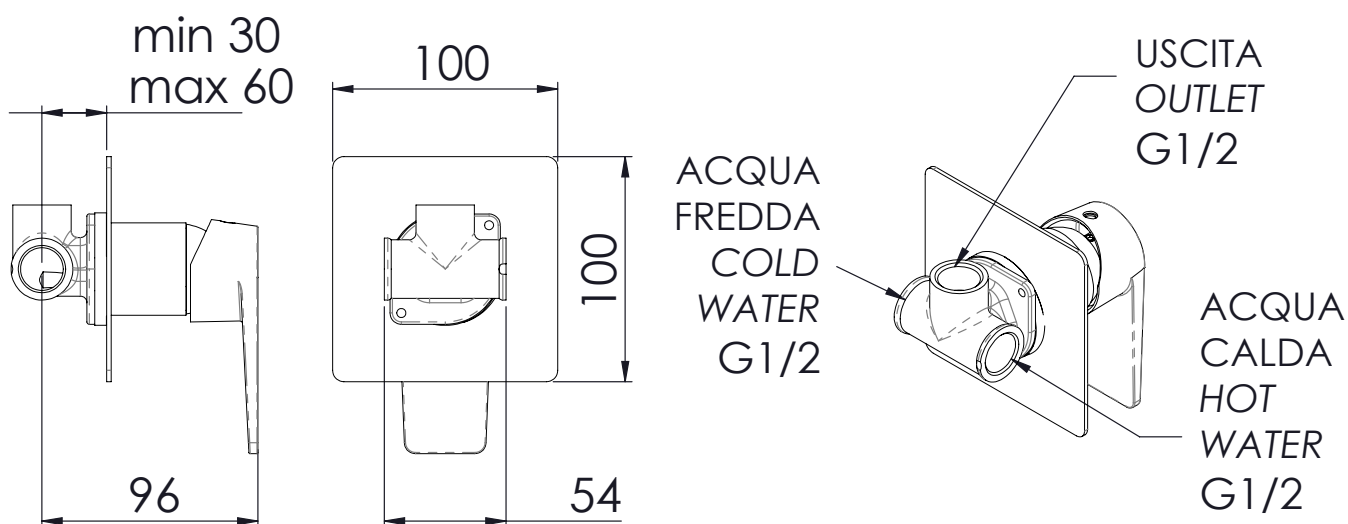

REMER

RUBINETTERIE

SERIE
SERIES

DREAM

CODICE
CODE

D 30

IMMAGINE - IMAGE

DESCRIZIONE - DESCRIPTION

Miscelatore monocomando vasca/doccia da incasso senza deviatore, con piastra in ottone cromato.

Built-in bath/shower single-lever mixer without diverter, with flange in c.p. brass cut sheet.

SCHEDA TECNICA - TECHNICAL FEATURES