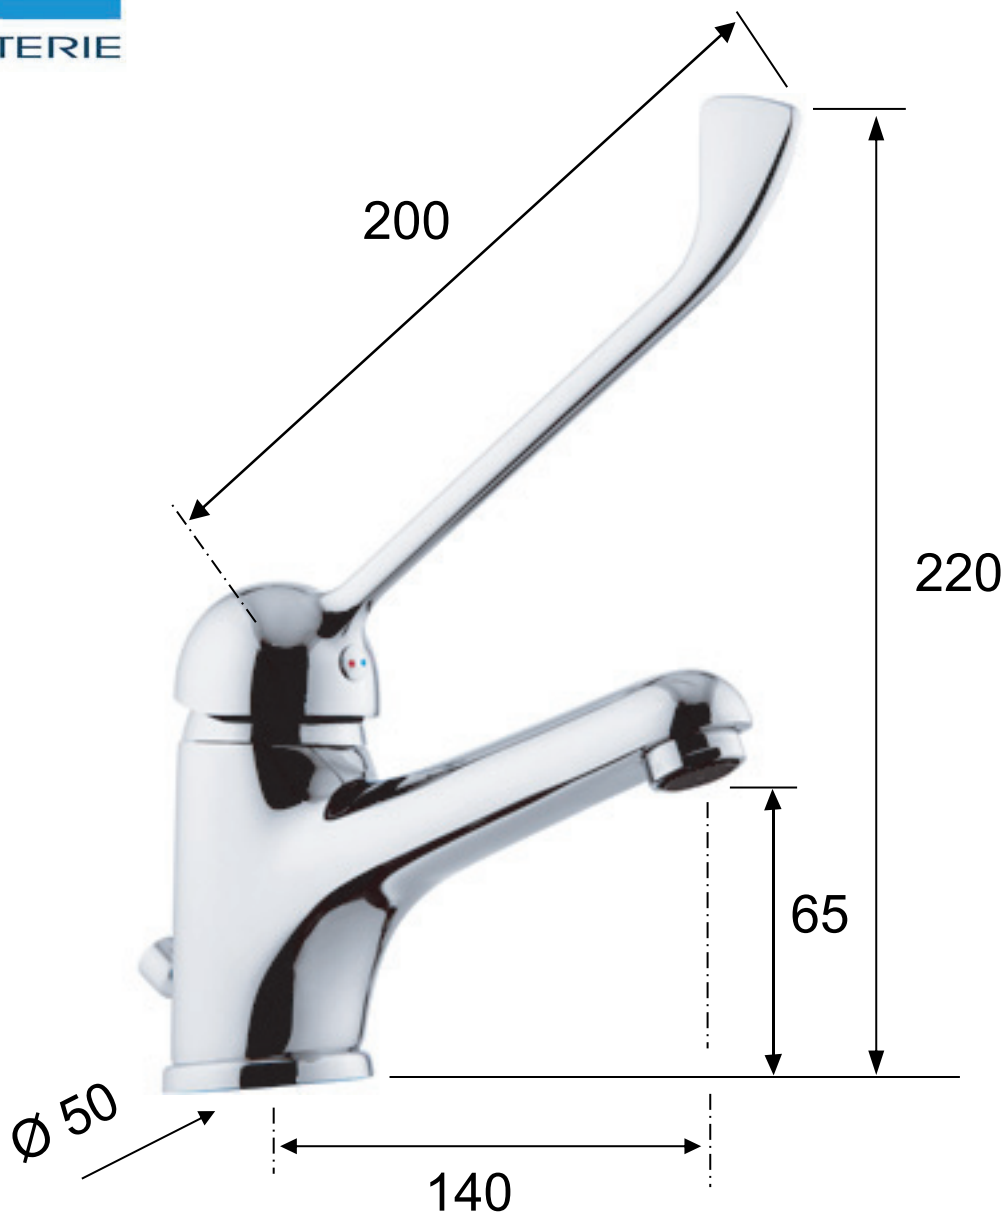

ART. COD.

**K 14 L**

**MATERIALI / MATERIALS**

OTTONE CROMATO / CHROME PLATED BRASS

**CROMATURA / CHROME PLATING**

UNI EN 248

Via Leonardo da Vinci 83 - 20062 Cassano d'Adda (MI) Italy - Tel. +39-0363 364211