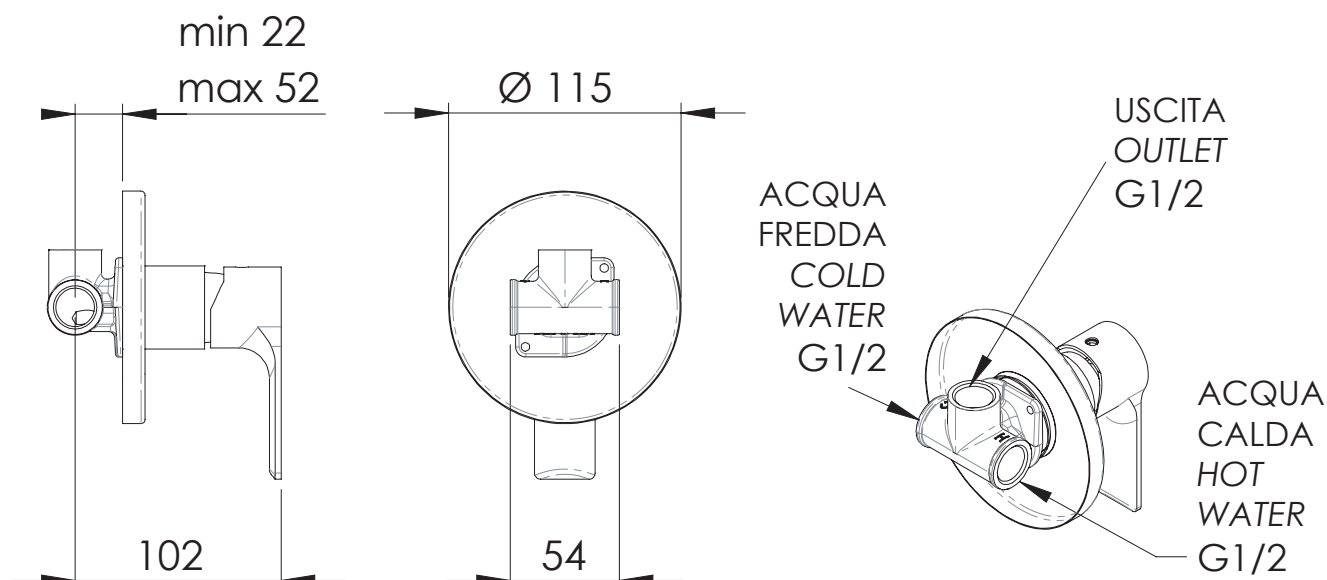

REMER

RUBINETTERIE

SERIE
SERIES

ENERGY

CODICE
CODE

EY30

IMMAGINE - IMAGE

DESCRIZIONE - DESCRIPTION

Miscelatore monocomando vasca/doccia da incasso, senza deviatore.

Built-in single-lever bath / shower mixer, without diverter.

SCHEDA TECNICA - TECHNICAL FEATURES

CARATTERISTICHE - FEATURES

Disponibile in Finitura
Available in Finishing