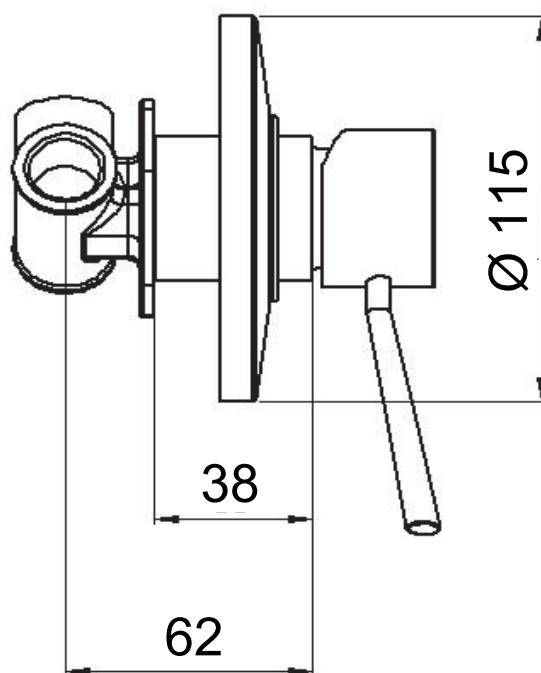

ART. COD.

**N 30**

USCITA  
DOCCIA  
SHOWER  
OUTLET  
G1/2

ENTRATA  
ACQUA FREDDA  
COLD WATER  
INLET G1/2

ENTRATA  
ACQUA CALDA  
HOT WATER INLET  
G1/2

**MATERIALI / MATERIALS**

OTTONE CROMATO / CHROME PLATED BRASS

**CROMATURA / CHROME PLATING**

UNI EN 248

Via Leonardo da Vinci 83 - 20062 Cassano d'Adda (MI) Italy - Tel. +39-0363 364211

[info@remer.eu](mailto:info@remer.eu) [www.remer.eu](http://www.remer.eu)