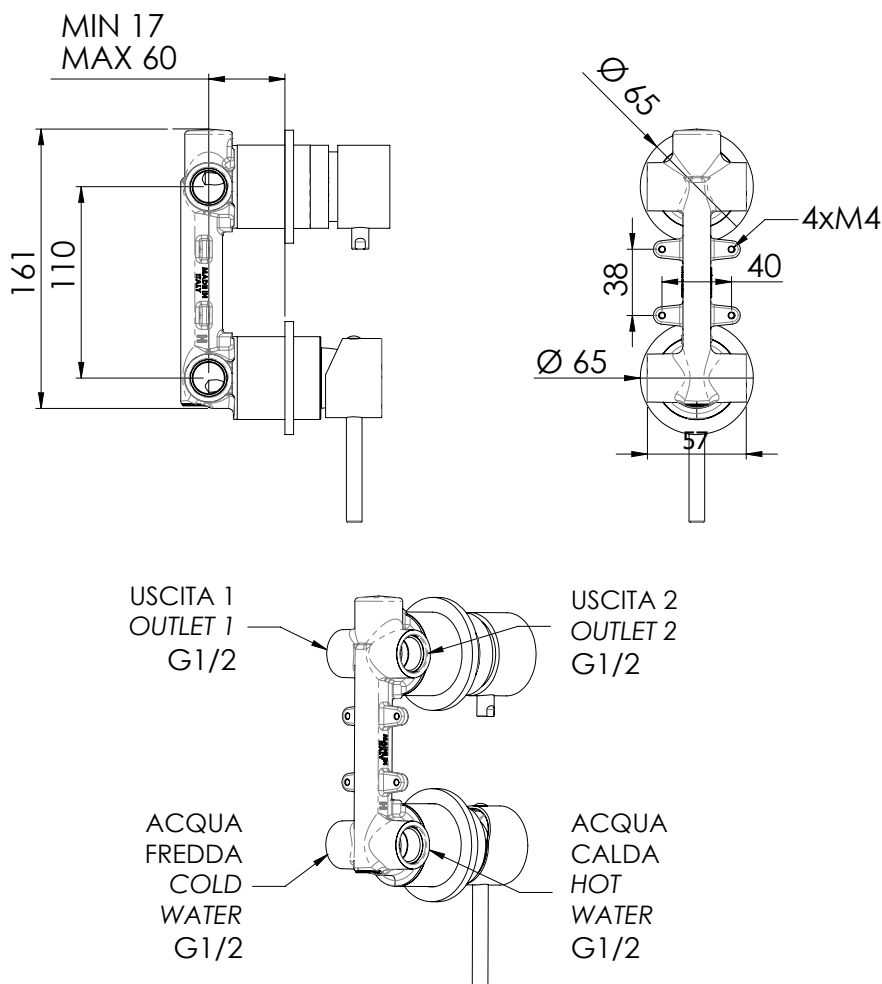

REMER

RUBINETTERIE

SERIE
SERIES

X STYLE INOX

CODICE
CODE

SSX92P

IMMAGINE - IMAGE

DESCRIZIONE - DESCRIPTION

Miscelatore monocomando per doccia con deviatore a due posizioni, su piastra doppia, in acciaio inox.

Stainless steel single-lever shower mixer with 2 positions diverter on double flange.

SCHEDA TECNICA - TECHNICAL FEATURES

CARATTERISTICHE - FEATURES

Acciaio INOX
Stainless Steel

2 Vie
2 Ways

COMPONENTI - COMPONENTS

Cartuccia R52
Cartridge R52

Cartuccia D522
Cartridge D522

REMER Rubinetterie S.p.A.

Via Leonardo Da Vinci, 83 - 20062 Cassano d'Adda (MI) - Italy - Tel. +39 0363 364211 - info@remer.eu - www.remer.eu