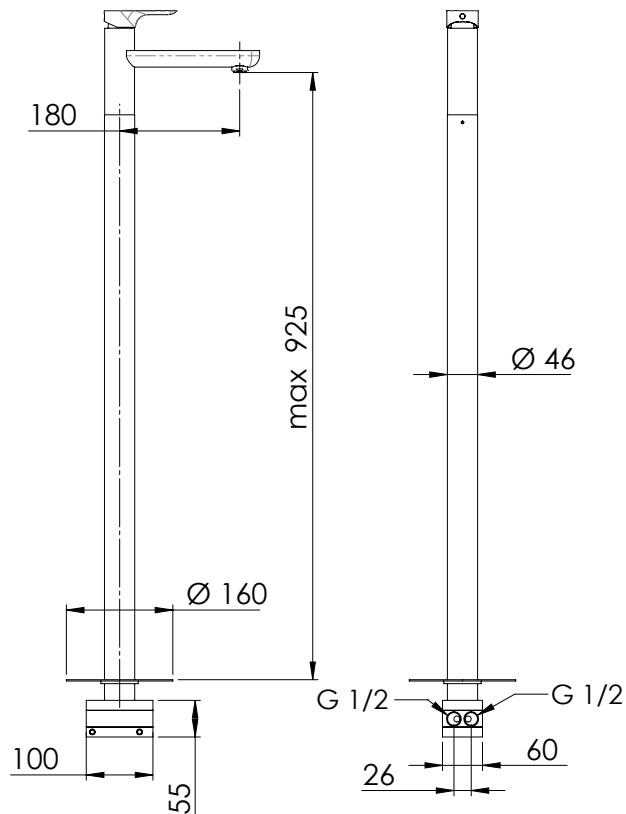

REMER

RUBINETTERIE

SERIE
SERIES

INFINITY

CODICE
CODE

I 18

IMMAGINE - IMAGE

SCHEDA TECNICA - TECHNICAL FEATURES

DESCRIZIONE - DESCRIPTION

Miscelatore monocomando lavabo da terra con scarico click-clack con troppo pieno.

Floor mounting single-lever mixer with click-clack waste with overflow.

CARATTERISTICHE - FEATURES