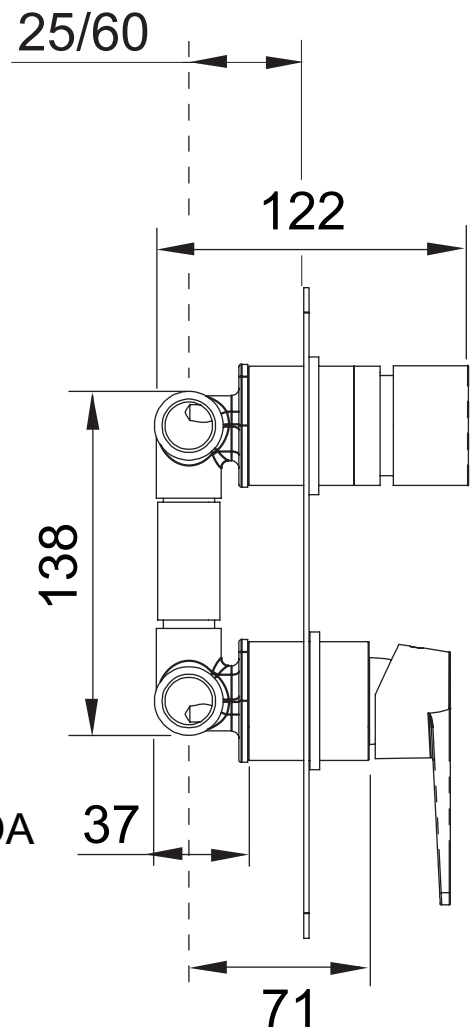

ART. COD.

**D 92**

**MATERIALI / MATERIALS**

**OTTONE CROMATO / CHROME PLATED BRASS**

**CROMATURA / CHROME PLATING**

**UNI EN 248**