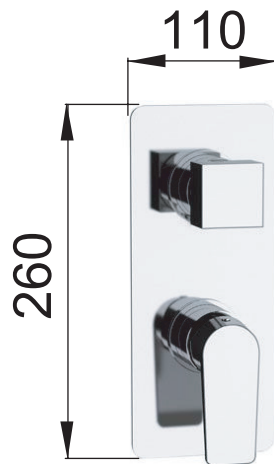

ART. COD.

**D 92**

**MATERIALI / MATERIALS**

**OTTONE CROMATO / CHROME PLATED BRASS**

**CROMATURA / CHROME PLATING**

**UNI EN 248**