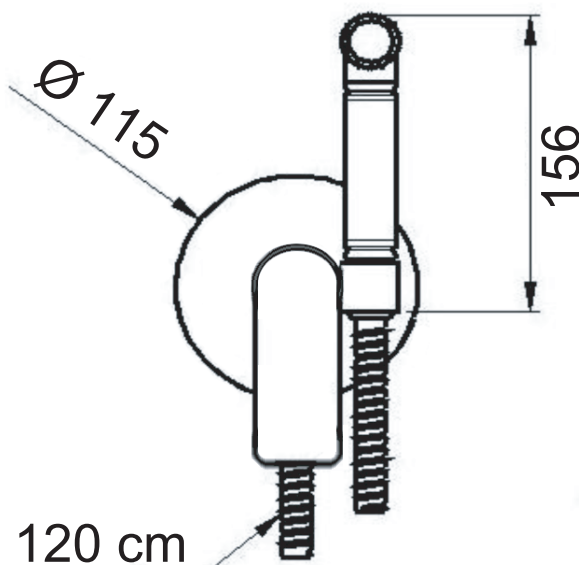

ART. COD.

I 65 W

CHIUDERE SEMPRE IL
FLUSSO DOPO L'UTILIZZO
ALWAYS CLOSE THE
FLOW AFTER USE

ACQUA FREDDA
COLD WATER
G1/2

ACQUA
CALDA
HOT
WATER
G1/2

MATERIALI / MATERIALS

OTTONE CROMATO / CHROME PLATED BRASS

CROMATURA / CHROME PLATING