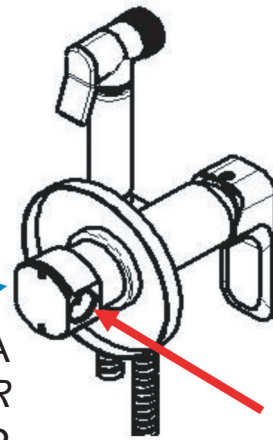

ART. COD.

I 65 W

CHIUDERE SEMPRE IL
FLUSSO DOPO L'UTILIZZO
ALWAYS CLOSE THE
FLOW AFTER USE

ACQUA FREDDA
COLD WATER
G1/2

ACQUA
CALDA
HOT
WATER
G1/2

MATERIALI / MATERIALS

OTTONE CROMATO / CHROME PLATED BRASS

CROMATURA / CHROME PLATING