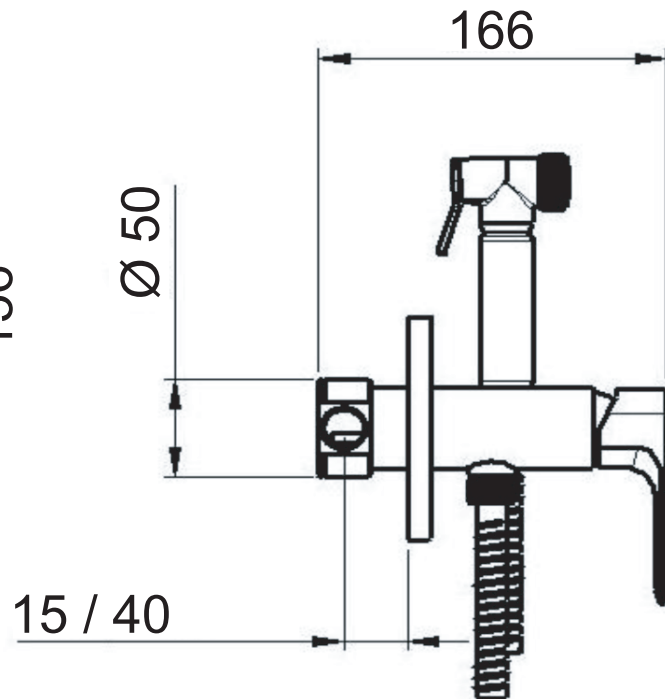

ART. COD.

I 65 W

CHIUDERE SEMPRE IL
FLUSSO DOPO L'UTILIZZO
ALWAYS CLOSE THE
FLOW AFTER USE

ACQUA FREDDA
COLD WATER
G1/2

ACQUA
CALDA
HOT
WATER
G1/2

MATERIALI / MATERIALS

OTTONE CROMATO / CHROME PLATED BRASS

CROMATURA / CHROME PLATING